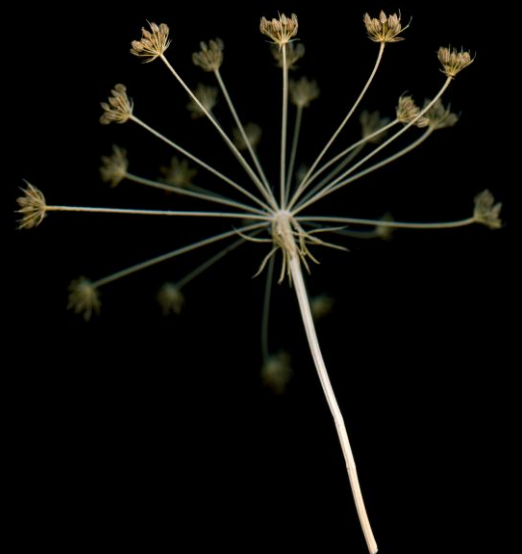

משפחת הסוכניים

מינים נפוצים באזור הים-תיכוני

גזר דקיק
Torillia tenella

סייגית מבריקה
Anthriscus lamprocarpus

גזר קיפח
Daucus carota

אמיתה גדולה
Ammi majus

כמנון קיפח
Pimpinella peregrina

שומר פשוט
Foeniculum vulgare

גזר מצוי
Daucus bicolor

שפירה קשקשנית
Artedia squamata

סלסילה מצויה
Tordylium trachycarpa