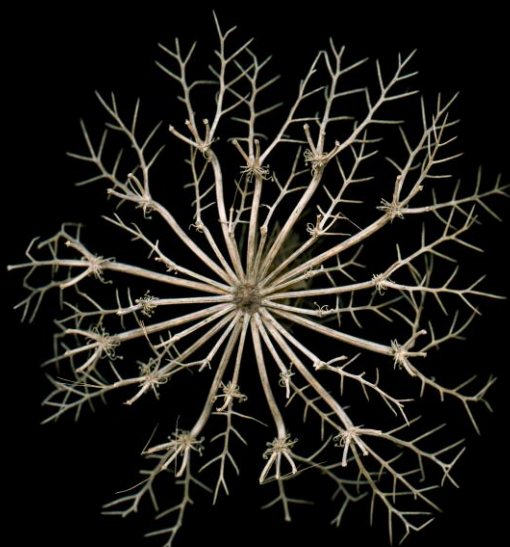

משפחת הסוכניים

מינים נפוצים באזור הים-תיכוני

גזר דקיק
Torillia tenella

סייגית מבריקה
Anthriscus lamprocarpus

גזר קיפח
Daucus carota

אמיתה גדולה
Ammi majus

כמנון קיפח
Pimpinella peregrina

שומר פשוט
Foeniculum vulgare

גזר מצוי
Daucus bicolor

שפירה קשקשנית
Artedia squamata

סלסילה מצויה
Tordylium trachycarpa